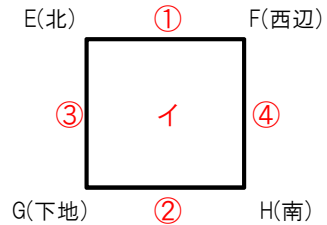

ア組		砂川	東	平一	久松
A	砂川学区		0-5	0-2	
B	東学区	5-0			2-1
C	平一学区	2-0			1-1
D	久松学区		1-2	1-1	

勝	負	引	得点	失点	得失点	勝点	順位
	2		0	7	-7	-3	4
2			7	1	6	6	1
1		1	3	1	2	4	2
	1	1	2	3	-1	1	3

イ組		北	西辺	下地	南
E	北学区		5-0	3-0	
F	西辺学区	0-5			0-4
G	下地学区	0-3			0-10
H	南学区		4-0	10-0	

勝	負	引	得点	失点	得失点	勝点	順位
2			8	0	8	6	2
	2		0	9	-9	0	3
	2		0	13	-13	-3	4
2			14	0	14	6	1