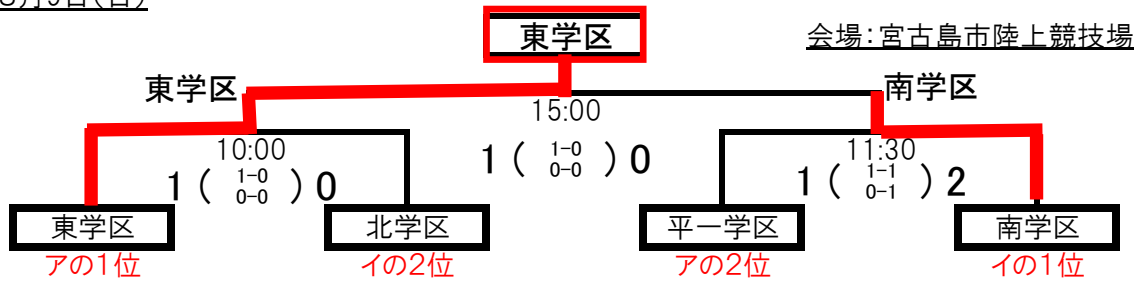

第42回宮古体育大会サッカー競技

監督会:平成27年 7月19日(日) 午後7時 宮古島市陸上競技場
 開会式:平成27年 8月 2日(日) 午前9時 宮古島市陸上競技場
 閉会式:平成27年 8月 9日(日) 午前4時半 宮古島市陸上競技場

8月9日(日)

8月2日(日)

会場:宮古島市陸上競技場

会場:前福多目的運動場

試合時間

- ① 10:00
- ② 11:30
- ③ 14:30
- ④ 16:00

ア組		砂川	東	平一	久松
A	砂川学区		0-5	0-2	
B	東学区	5-0			2-1
C	平一学区	2-0			1-1
D	久松学区		1-2	1-1	

勝	負	引	得点	失点	得失点	勝点	順位
	2		0	7	-7	-3	4
2			7	1	6	6	1
1		1	3	1	2	4	2
	1	1	2	3	-1	1	3

イ組		北	西辺	下地	南
E	北学区		5-0	3-0	
F	西辺学区	0-5			0-4
G	下地学区	0-3			0-10
H	南学区		4-0	10-0	

勝	負	引	得点	失点	得失点	勝点	順位
2			8	0	8	6	2
	2		0	9	-9	0	3
	2		0	13	-13	-3	4
2			14	0	14	6	1