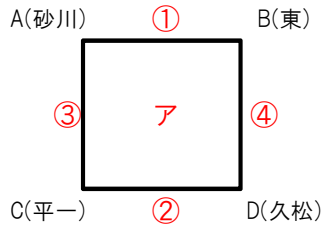

ア組		砂川	東	平一	久松
A	砂川学区		0-5	0-2	
B	東学区	5-0			2-1
C	平一学区	2-0			1-1
D	久松学区		1-2	1-1	

勝	負	引	得点	失点	得失点	勝点	順位
	2		0	7	-7	-3	4
2			7	1	6	6	1
1		1	3	1	2	4	2
	1	1	2	3	-1	1	3

イ組		北	西辺	下地	南
E	北学区		5-0	3-0	
F	西辺学区	0-5			0-4
G	下地学区	0-3			0-10
H	南学区		4-0	10-0	

勝	負	引	得点	失点	得失点	勝点	順位
2			8	0	8	6	2
	2		0	9	-9	0	3
	2		0	13	-13	-3	4
2			14	0	14	6	1